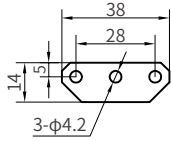

磁块

垫片

隔磁垫片尺寸同磁环,厚度5mm

螺钉

M4X20, 材质304

DRP / DHP