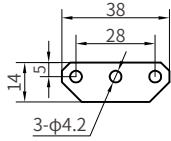

磁环选型

配件名称 / 型号	尺寸 / 规格	应用
<p>名称：标准磁环套件</p>  <p>包含：1个磁环、1个垫片、4个带弹垫螺钉</p> <p>订货号：CH-1 (MTS同尺寸)</p>	<p>磁环</p> 	<p>垫片</p> <p>隔磁垫片尺寸同磁环，厚度5mm</p> <p>螺钉</p> <p>M4X18，材质304</p> <p>DRH / DRB</p>
<p>名称：磁环套件</p>  <p>包含：1个磁环、1个垫片、2个带弹垫螺钉</p> <p>订货号：CH-2</p>	<p>磁环</p> 	<p>垫片</p> <p>隔磁垫片尺寸同磁环，厚度5mm</p> <p>螺钉</p> <p>M4X20，材质304</p> <p>DRH/DRB</p>
<p>名称：磁环套件</p>  <p>包含：1个磁环、1个垫片、2个带弹垫螺钉</p> <p>订货号：CH-3</p>	<p>磁环</p> 	<p>垫片</p> <p>隔磁垫片尺寸同磁环，厚度5mm</p> <p>螺钉</p> <p>M4X20，材质304</p> <p>DRH / DRB</p>
<p>名称：开口磁环套件</p>  <p>包含：1个磁环、1个垫片、2个带弹垫螺钉</p> <p>订货号：CH-4</p>	<p>磁环</p> 	<p>垫片</p> <p>隔磁垫片尺寸同磁环，厚度5mm</p> <p>螺钉</p> <p>M4X20，材质304</p> <p>DRP</p>
<p>名称：方块磁铁套件</p>  <p>包含：1个磁块、1个垫片、2个带弹垫螺钉</p> <p>订货号：CH-5</p>	<p>磁块</p> 	<p>垫片</p> <p>隔磁垫片尺寸同磁环，厚度5mm</p> <p>螺钉</p> <p>M4X20，材质304</p> <p>DRP / DHP</p>
<p>名称：滑块磁铁</p>  <p>包含：1个滑块、1个螺杆、2个螺母</p> <p>订货号：CH-7 (MTS同尺寸)</p>	<p>滑块</p> 	<p>螺杆</p> <p>M5X25，材质304</p> <p>螺母</p> <p>M5，材质304</p> <p>DRP</p>

磁环选型

名称：梯形磁铁套件

包含:1个磁环、1个垫片、3个带弹垫螺钉
订货号：CH-8

磁块

垫片

隔磁垫片尺寸同磁环,厚度5mm

螺钉

M4X20, 材质304

DRP / DHP

名称：梯形磁铁(直)套件

包含:1个磁块、1个磁块架、2个螺母
订货号：CH-9

磁块

磁块架

螺母

M5, 材质304

DRP