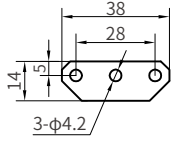

磁环选型

名称：梯形磁铁套件

包含:1个磁环、1个垫片、3个带弹垫螺钉
订货号：CH-8

磁块

垫片

隔磁垫片尺寸同磁环,厚度5mm

螺钉

M4X20, 材质304

DRP / DHP

名称：梯形磁铁(直)套件

包含:1个磁块、1个磁块架、2个螺母
订货号：CH-9

磁块

磁块架

螺母

M5, 材质304

DRP

名称：梯形磁铁(弯)套件

包含:1个磁块、1个磁块架、2个螺母
订货号：CH-10

磁块

磁块架

螺母

M5, 材质304

DRP

名称：滑块磁铁

包含:1个滑块、1个螺杆、2个螺母
订货号：CH-11

磁块

螺杆

M5X25, 材质304

螺母

M5, 材质304

DHP

名称：固定夹片套件

包含:1个夹片、2个螺钉

螺钉

M5X16, 材质304

销售电话:022-89887198-8003/23712219-8003
传真:022-89887199/23727926
网址:www.cnnovo.cn、www.cnnovo88.com
邮箱:nwtk5@cnnovo.cn

联系人:王工13114891271