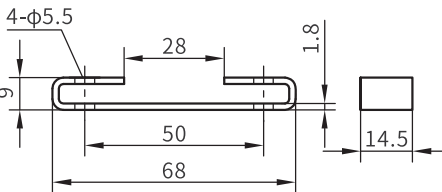

DRP / DHP

名称：梯形磁铁(直)套件

包含:1个磁块、1个磁块架、2个螺母
订货号：CH-9

磁块

磁块架

螺母

M5, 材质304

DRP

名称：梯形磁铁(弯)套件

包含:1个磁块、1个磁块架、2个螺母
订货号：CH-10

磁块

磁块架

螺母

M5, 材质304

DRP

名称：滑块磁铁

包含:1个滑块、1个螺杆、2个螺母
订货号：CH-11

磁块

螺杆

M5X25, 材质304

螺母

M5, 材质304

DHP

名称：固定夹片套件

包含:1个夹片、2个螺钉

螺钉

M5X16, 材质304

销售电话:022-89887198-8003/23712219-8003
传真:022-89887199/23727926
网址:www.cnnovo.cn、www.cnnovo88.com
邮箱:nwtk5@cnnovo.cn

联系人:王工13114891271

航空插头选型

配件名称/型号	尺寸	应用
名称: 六针航插母头		模拟量 Profibus-DP CAN总线
名称: 六针90°航插母头		模拟量
名称: 七针航插母头		SSI
名称: 七针90°航插母头		SSI
名称: 五针终端接头		Profibus-DP(M12)
名称: 五针航插公头		Profibus-DP(M12)
名称: 五针航插母头		Profibus-DP(M12)