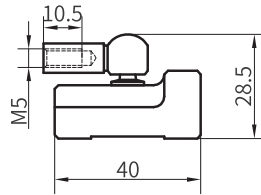

DRP / DHP

名称：梯形磁铁(直)套件

包含:1个磁块、1个磁块架、2个螺母
订货号：CH-9

磁块

磁块架

螺母

M5, 材质304

DRP

名称：梯形磁铁(弯)套件

包含:1个磁块、1个磁块架、2个螺母
订货号：CH-10

磁块

磁块架

螺母

M5, 材质304

DRP

名称：滑块磁铁

包含:1个滑块、1个螺杆、2个螺母
订货号：CH-11

磁块

螺杆

M5X25, 材质304

螺母

M5, 材质304

DHP

名称：固定夹片套件

包含:1个夹片、2个螺钉

螺钉

M5X16, 材质304

销售电话:022-89887198-8003/23712219-8003
传真:022-89887199/23727926
网址:www.cnnovo.cn、www.cnnovo88.com
邮箱:nwtk5@cnnovo.cn

联系人:王工13114891271

航空插头选型

配件名称/型号	尺寸	应用
名称: 六针航插母头		模拟量 Profibus-DP CAN总线
名称: 六针90°航插母头		模拟量
名称: 七针航插母头		SSI
名称: 七针90°航插母头		SSI
名称: 五针终端接头		Profibus-DP(M12)
名称: 五针航插公头		Profibus-DP(M12)
名称: 五针航插母头		Profibus-DP(M12)