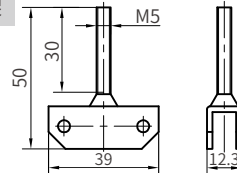

磁环选型

名称：梯形磁铁套件

包含:1个磁环、1个垫片、3个带弹垫螺钉
订货号：CH-8

磁块

垫片

隔磁垫片尺寸同磁环,厚度5mm

螺钉

M4X20, 材质304

DRP / DHP

名称：梯形磁铁(直)套件

包含:1个磁块、1个磁块架、2个螺母
订货号：CH-9

磁块

磁块架

螺母

M5, 材质304

DRP

名称：梯形磁铁(弯)套件

包含:1个磁块、1个磁块架、2个螺母
订货号：CH-10

磁块

磁块架

螺母

M5, 材质304

DRP

名称：滑块磁铁

包含:1个滑块、1个螺杆、2个螺母
订货号：CH-11

磁块

螺杆

M5X25, 材质304

螺母

M5, 材质304

DHP

名称：固定夹片套件