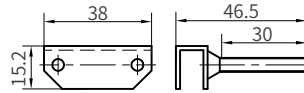

DRP / DHP

名称：梯形磁铁(直)套件

包含:1个磁块、1个磁块架、2个螺母
订货号：CH-9

磁块

磁块架

螺母

M5, 材质304

DRP

名称：梯形磁铁(弯)套件

包含:1个磁块、1个磁块架、2个螺母
订货号：CH-10

磁块

磁块架

螺母

M5, 材质304

DRP

名称：滑块磁铁

包含:1个滑块、1个螺杆、2个螺母
订货号：CH-11

磁块

螺杆

M5X25, 材质304

螺母

M5, 材质304

DHP

名称：固定夹片套件