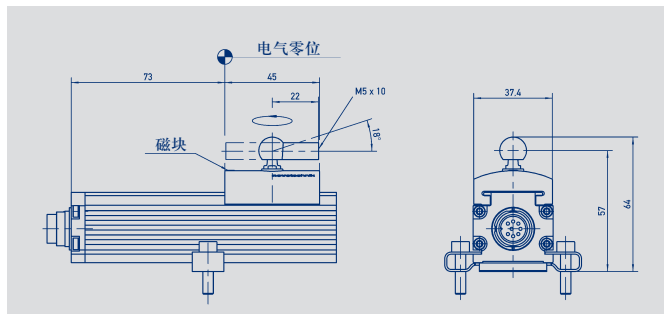

可选辅件
TP1 系列专用磁块

悬浮式磁块 Z-TP1-P06

工作间距	0.5 ... 3mm
重量	约 10 g
产品编号	005693

悬浮式磁块 Z-TP1-P07

工作间距	3 ... 12mm
重量	约 40 g
产品编号	005694

导轨式磁块 Z-TP1-P08

重量	约 30 g
产品编号	005695

导轨式磁块牵引延长连杆

Z-TP1-S01-_____

材质	铝
重量	约 150 g
标准长度	0075, 0100, 0125, 0150, 0200, 0250, 0300, 0350, 0400, 0450, 0500, 0600, 0800, 1000, 1500, 2000

如有更改，恕不另行通知。