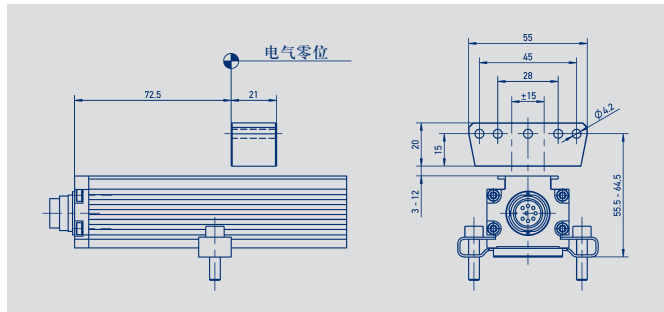

可选辅件
TP1 系列专用磁块

悬浮式磁块 Z-TP1-P06

工作间距	0.5 ... 3mm
重量	约 10 g
产品编号	005693

悬浮式磁块 Z-TP1-P07

工作间距	3 ... 12mm
重量	约 40 g
产品编号	005694

导轨式磁块 Z-TP1-P08

重量	约 30 g
产品编号	005695

导轨式磁块牵引延长连杆

Z-TP1-S01-_____

材质	铝
重量	约 150 g
标准长度	0075, 0100, 0125, 0150, 0200, 0250, 0300, 0350, 0400, 0450, 0500, 0600, 0800, 1000, 1500, 2000

如有更改，恕不另行通知。