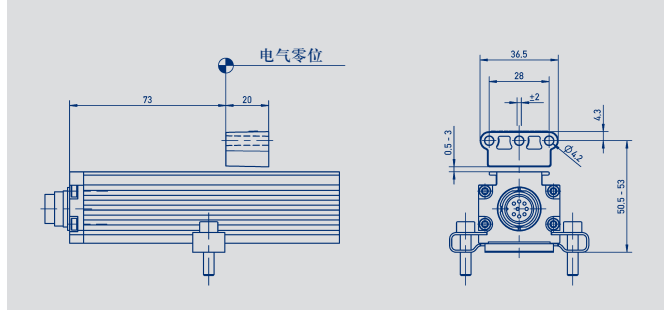

可选辅件
TP1 系列专用磁块

悬浮式磁块 Z-TP1-P06

工作间距	0.5 ... 3mm
重量	约 10 g
产品编号	005693

悬浮式磁块 Z-TP1-P07

工作间距	3 ... 12mm
重量	约 40 g
产品编号	005694

导轨式磁块 Z-TP1-P08

重量	约 30 g
产品编号	005695

导轨式磁块牵引延长连杆

Z-TP1-S01-_____

材质	铝
重量	约 150 g
标准长度	0075, 0100, 0125, 0150, 0200, 0250, 0300, 0350, 0400, 0450, 0500, 0600, 0800, 1000, 1500, 2000

如有更改，恕不另行通知。