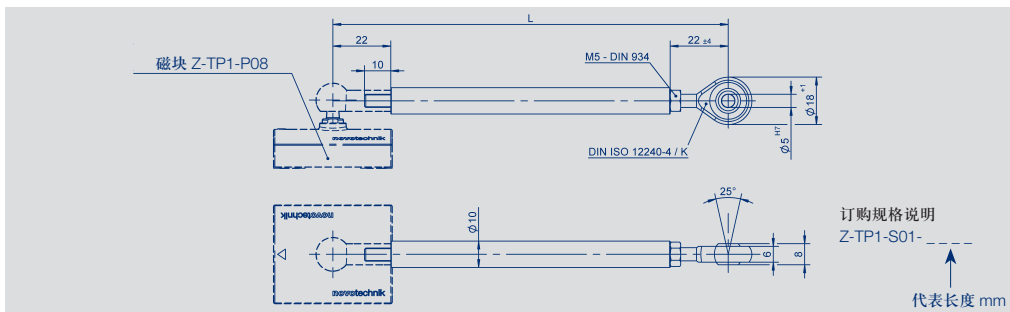

可选辅件
TP1 系列专用磁块

悬浮式磁块 Z-TP1-P06

工作间距	0.5 ... 3mm
重量	约 10 g
产品编号	005693

悬浮式磁块 Z-TP1-P07

工作间距	3 ... 12mm
重量	约 40 g
产品编号	005694

导轨式磁块 Z-TP1-P08

重量	约 30 g
产品编号	005695

导轨式磁块牵引延长连杆

Z-TP1-S01-_____

材质	铝
重量	约 150 g
标准长度	0075, 0100, 0125, 0150, 0200, 0250, 0300, 0350, 0400, 0450, 0500, 0600, 0800, 1000, 1500, 2000

如有更改，恕不另行通知。